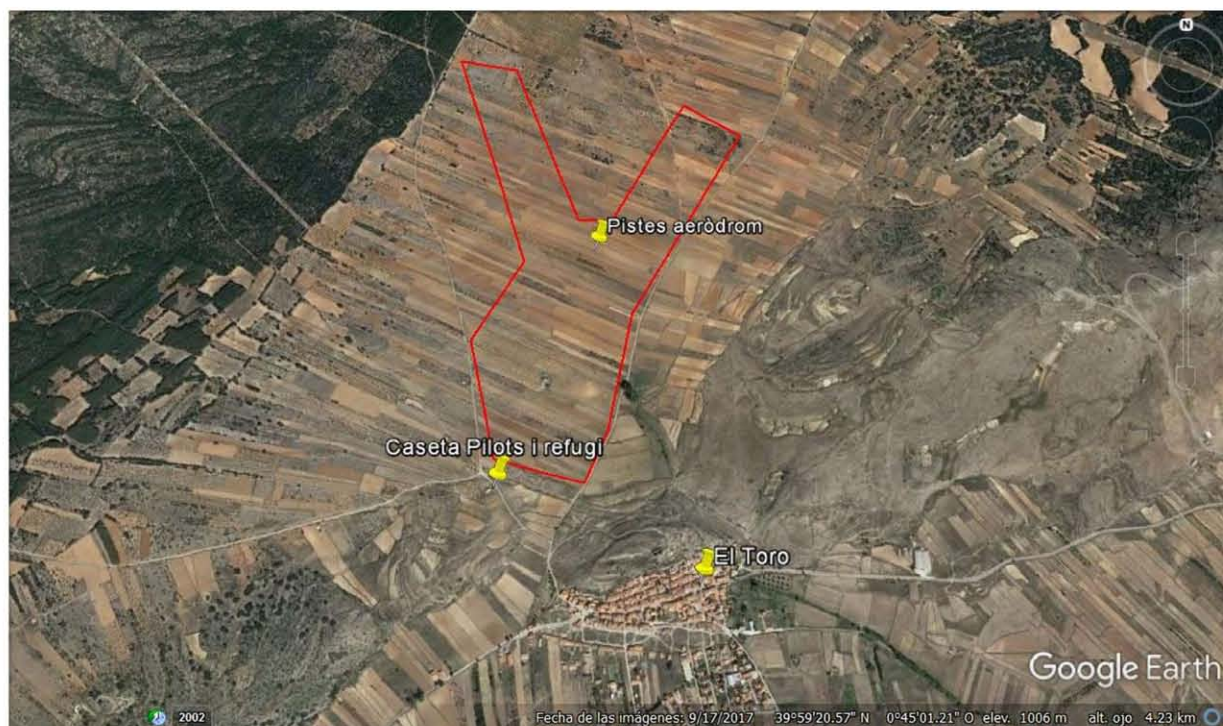

Inventari Guerra Civil

El Toro

1	Municipi El Toro	Nom Aeròdrom del Toro
Tipologia Aeròdrom	Localització Partida del Carril i Hoya de Don Jaime, a 500 metres al nord del nucli urbà del Toro	
Inventari previ No inventariat	Coordenades UTM 691669 / 4428534	

Observacions

El podem localitzar a l'encreuament de les pistes de El Toro a Manzanares i a Alcotas. Consta de pavelló per als pilots i comandaments i refugi subterrani en bon estat de conservació. Per la pista d'Alcotas a 1500 metres d'aquestes restes hi ha un polvorí NW. Tenia la forma típica de dues pistes en X de més d'un kilòmetre cadascuna i amplària de 200 metres, avui imperceptibles per estar ocupades per camps de cultiu. Es troba a poc més de 5 km de l'aeròdrom de Barracas.

Altres

Ubicació de l'aeròdrom del Toro en relació al de Barracas

Nivell: C

Informació: Sigpac. Google earth