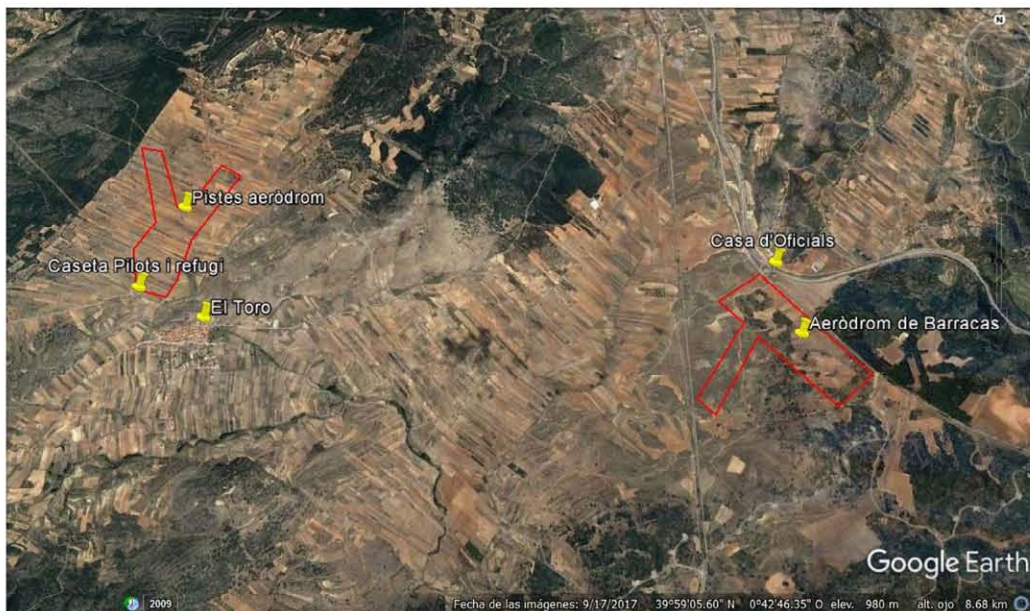

Inventari Guerra Civil

El Toro

1	Municipi El Toro	Nom Aeròdrom del Toro
Tipologia Aeròdrom	Localització Partida del Carril i Hoya de Don Jaime, a 500 metres al nord del nucli urbà del Toro	
Inventari previ No inventariat	Coordenades UTM 691669 / 4428534	

Observacions

El podem localitzar a l'encreuament de les pistes de El Toro a Manzanares i a Alcotas. Consta de pavelló per als pilots i comandaments i refugi subterrani en bon estat de conservació. Per la pista d'Alcotas a 1500 metres d'aquestes restes hi ha un polvorí NW. Tenia la forma típica de dues pistes en X de més d'un kilòmetre cadascuna i amplària de 200 metres, avui imperceptibles per estar ocupades per camps de cultiu. Es troba a poc més de 5 km de l'aeròdrom de Barracas.

Altres

Ubicació de l'aeròdrom del Toro en relació al de Barracas

Nivell: C

Informació: Sigpac. Google earth