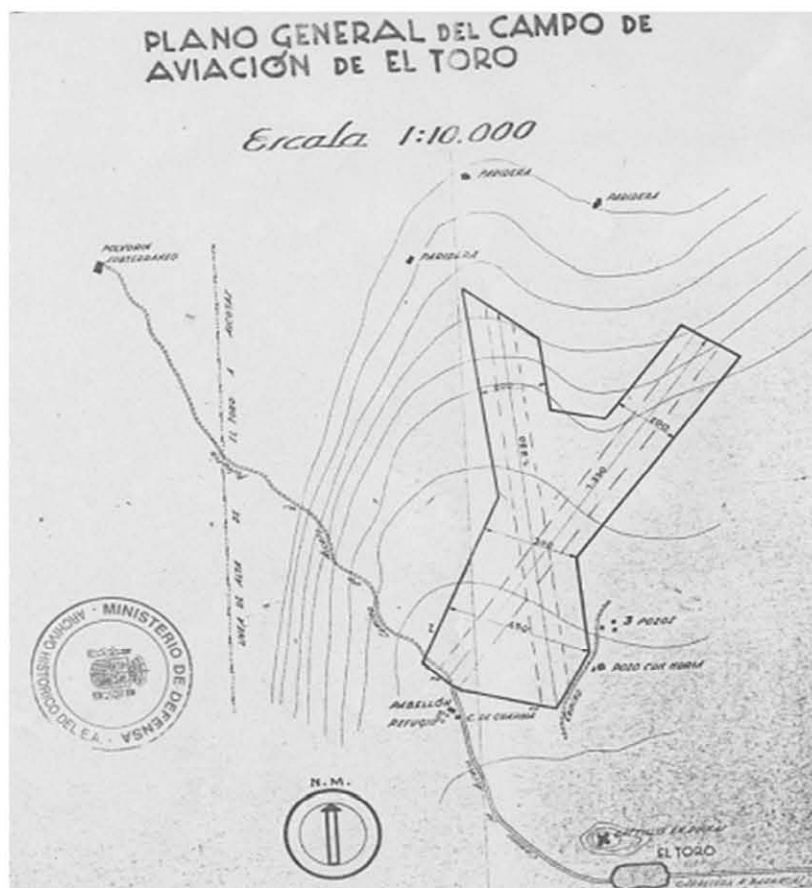

Inventari Guerra Civil

El Toro

1	Municipi El Toro	Nom Aeròdrom del Toro
Tipologia Aeròdrom	Localització Partida del Carril i Hoya de Don Jaime, a 500 metres al nord del nucli urbà del Toro	
Inventari previ No inventariat	Coordenades UTM 691669 / 4428534	

Observacions

El podem localitzar a l'encreuament de les pistes de El Toro a Manzanares i a Alcotas. Consta de pavelló per als pilots i comandaments i refugi subterrani en bon estat de conservació. Per la pista d'Alcotas a 1500 metres d'aquestes restes hi ha un polvorí NW. Tenia la forma típica de dues pistes en X de més d'un kilòmetre cadascuna i amplària de 200 metres, avui imperceptibles per estar ocupades per camps de cultiu. Es troba a poc més de 5 km de l'aeròdrom de Barracas.

Altres

Ubicació de l'aeròdrom del Toro en relació al de Barracas

Nivell: C

Informació: Sigpac. Google earth