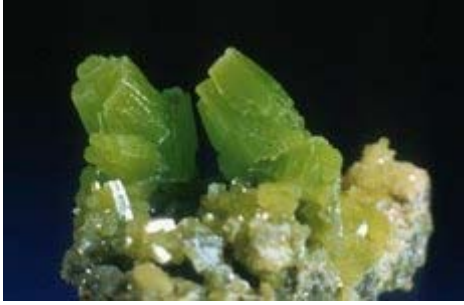

DOMINGO 1 DE MARZO DE 2009

Incluimos hoy en [MTI Minas](#) una bonita paragénesis de secundar de cobre, perteneciente a mina La Cobriza, en el castellonen término municipal de Vall de Almonacid.

Se han fotografiado para la presente entrega [brochantita](#), [azurita](#), [conicalcocita](#), [malaquita](#), [clinotiroilita](#), [olivenita](#) y [parnauita](#). Las fotografías de campo han sido realizadas por Rafa Muñoz. Las especies minerales han sido fotografiadas por Honorio Cócer sobre ejemplares de la colección particular de Rafa Muñoz.

Yeso. Alcanadre, La Rioja

Enlaces Imprescindibles

Nos Enlazan

Nos Ayudan

Enlázanos

Directorios

Y si sales de minas por las carreteras ibéricas, ya sabes, ¡...cuidadín!

Piromorfita. Mina San Andrés, Espiel, Córdoba