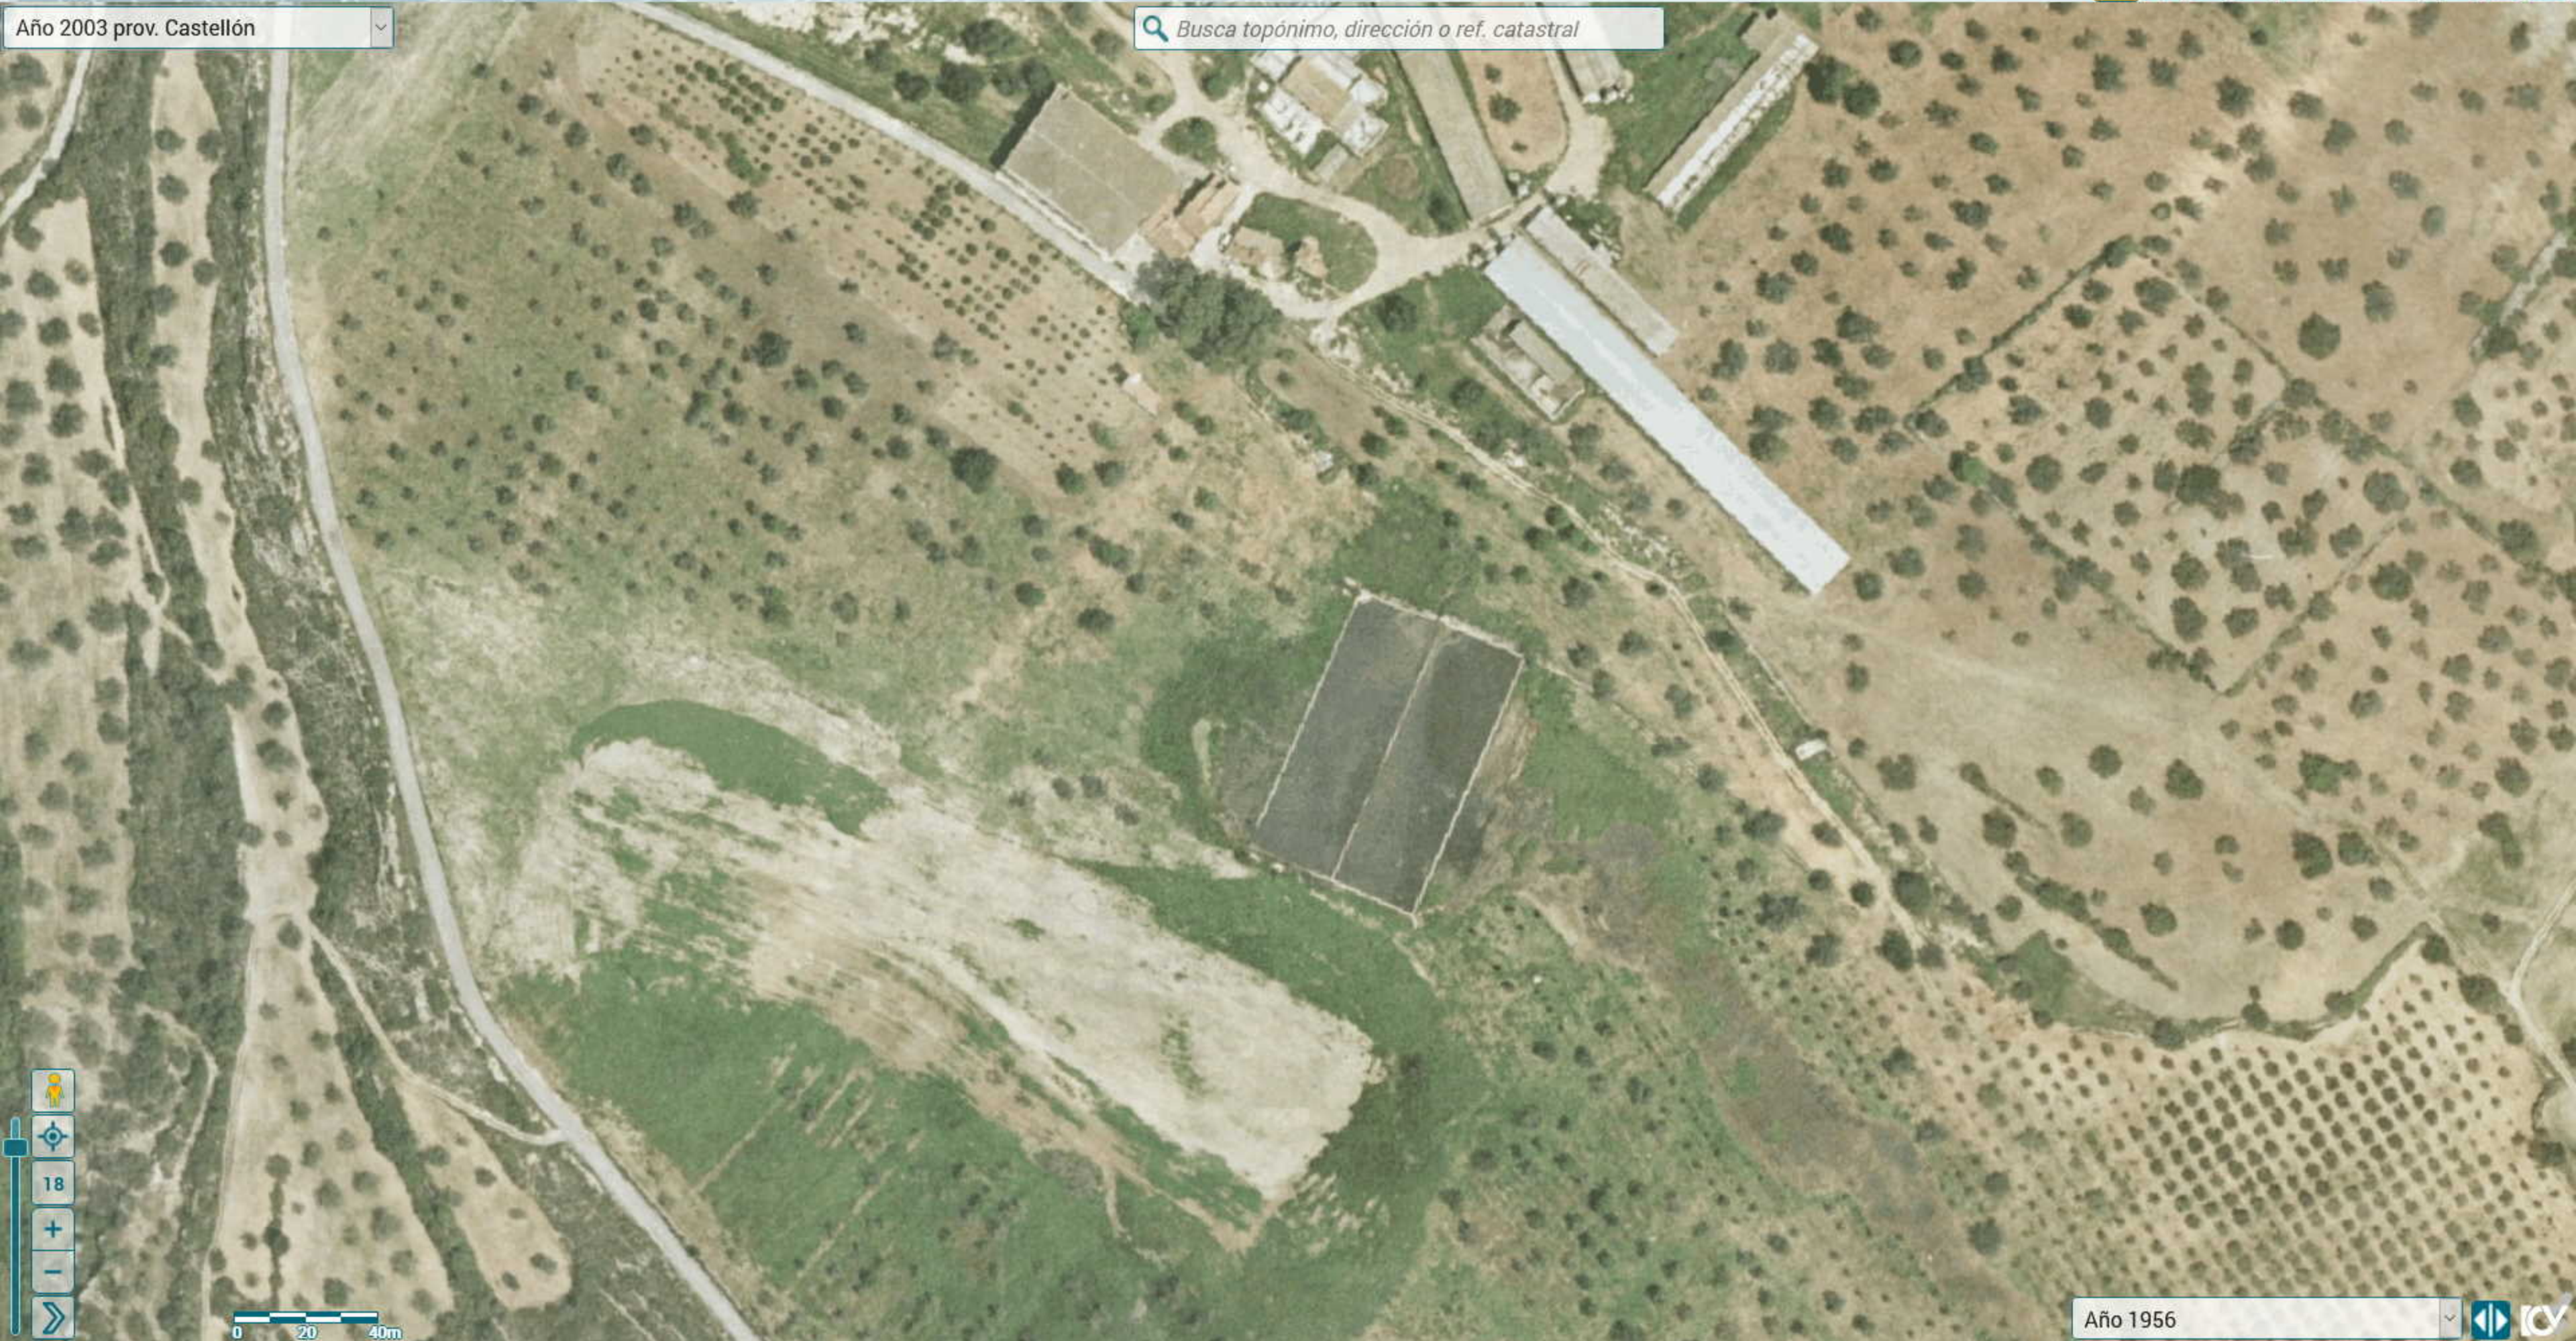

Año 2020

Busca topónimo, dirección o ref. catastral

Año 1956

Vertical navigation controls: Home, Location, Zoom (18), Zoom In (+), Zoom Out (-), Fullscreen

Escala aprox.: 1/2000 Coord. UTM (ETRS89,Huso 30) 783.196,99 m, 4.494.872,90 m

Vertical navigation controls: Home, Center, Zoom in (+), Zoom out (-), Full screen.

Scale bar: 0 20 40m

Año 1956

Escala aprox.: 1/2000 Coord. UTM (ETRS89,Huso 30) 783.198,64 m, 4.494.829,45 m

Año 2020

Busca topónimo, dirección o ref. catastral

Map navigation controls: Home, Center, Zoom in (18), Zoom out, Fullscreen

Año 1956