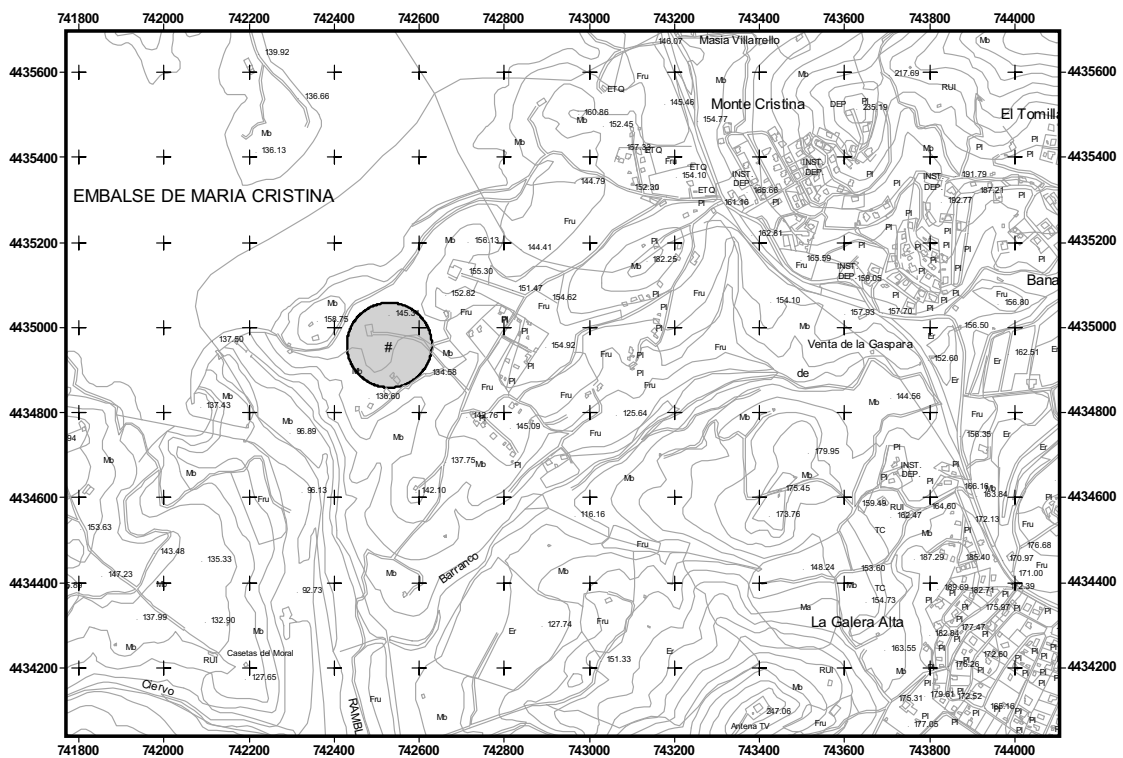

1 Cova de les Rates Penades (Rótova) escala 1:10.000

2 Sima del Alto de Tous o de les Graelles (Tous) escala 1:10.000

7 Cova de les Meravelles (Lombai) escala 1:10.000

8 Cova de les Meravelles (Castellón de la Plana) escala 1:10.000