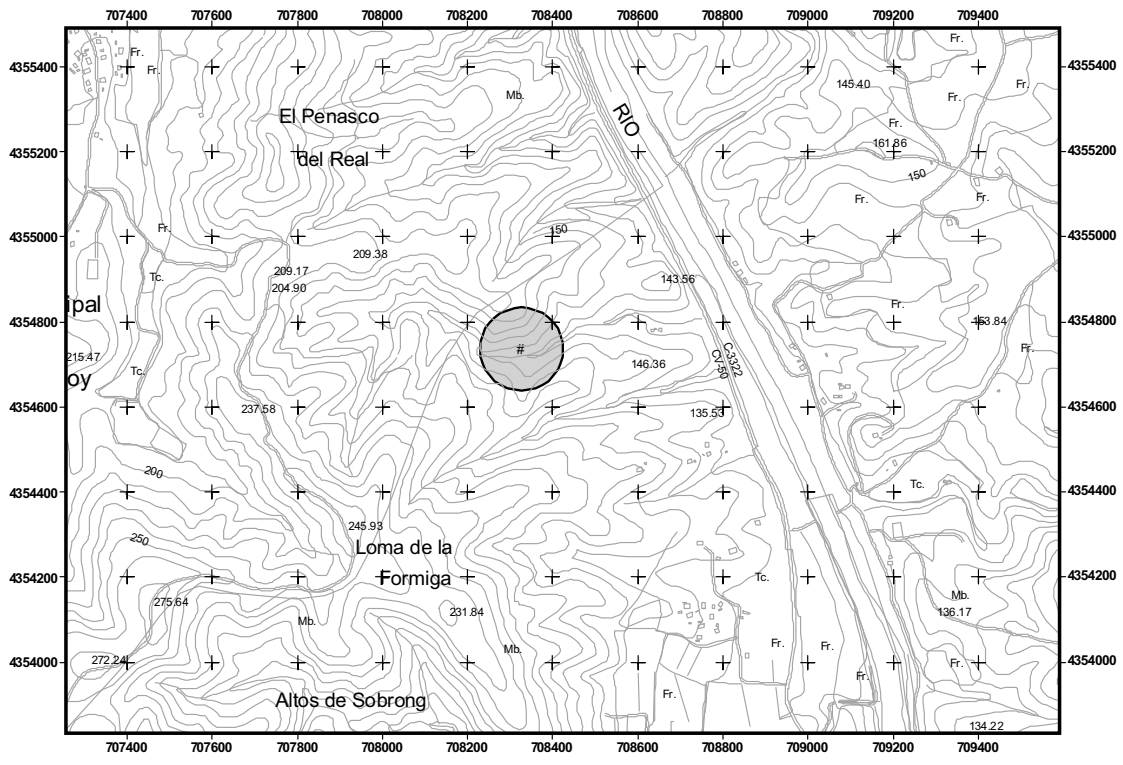

1 Cova de les Rates Penades (Rótova) escala 1:10.000

2 Sima del Alto de Tous o de les Graelles (Tous) escala 1:10.000

7 Cova de les Meravelles (Lombai) escala 1:10.000

8 Cova de les Meravelles (Castellón de la Plana) escala 1:10.000