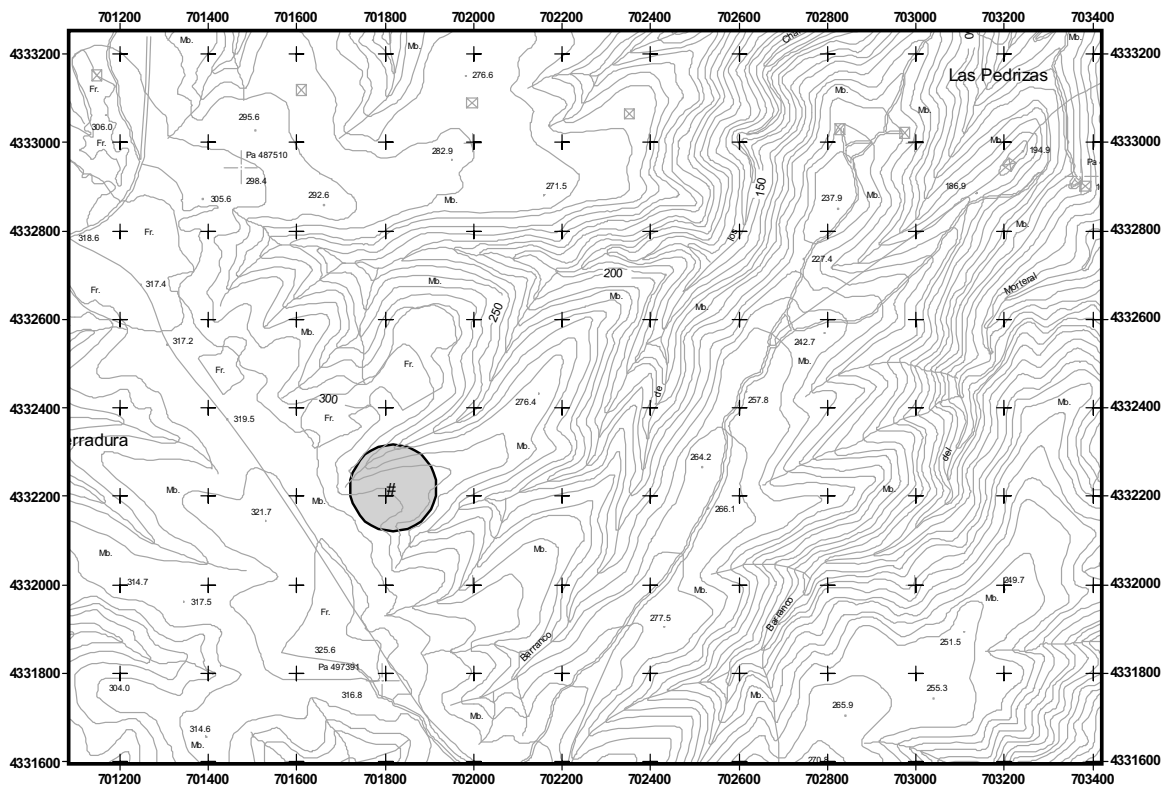

1 Cova de les Rates Penades (Rótova) escala 1:10.000

2 Sima del Alto de Tous o de les Graelles (Tous) escala 1:10.000

7 Cova de les Meravelles (Lombai) escala 1:10.000

8 Cova de les Meravelles (Castellón de la Plana) escala 1:10.000