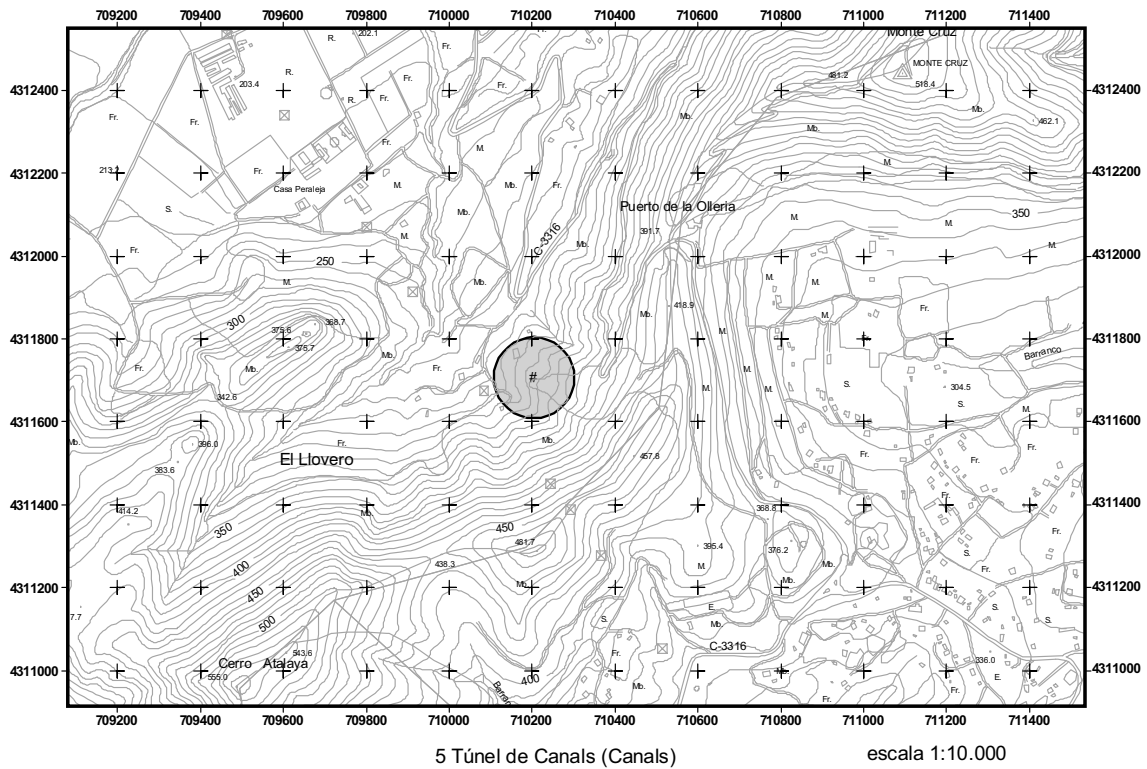

1 Cova de les Rates Penades (Rótova) escala 1:10.000

2 Sima del Alto de Tous o de les Graelles (Tous) escala 1:10.000

7 Cova de les Meravelles (Lombai) escala 1:10.000

8 Cova de les Meravelles (Castellón de la Plana) escala 1:10.000