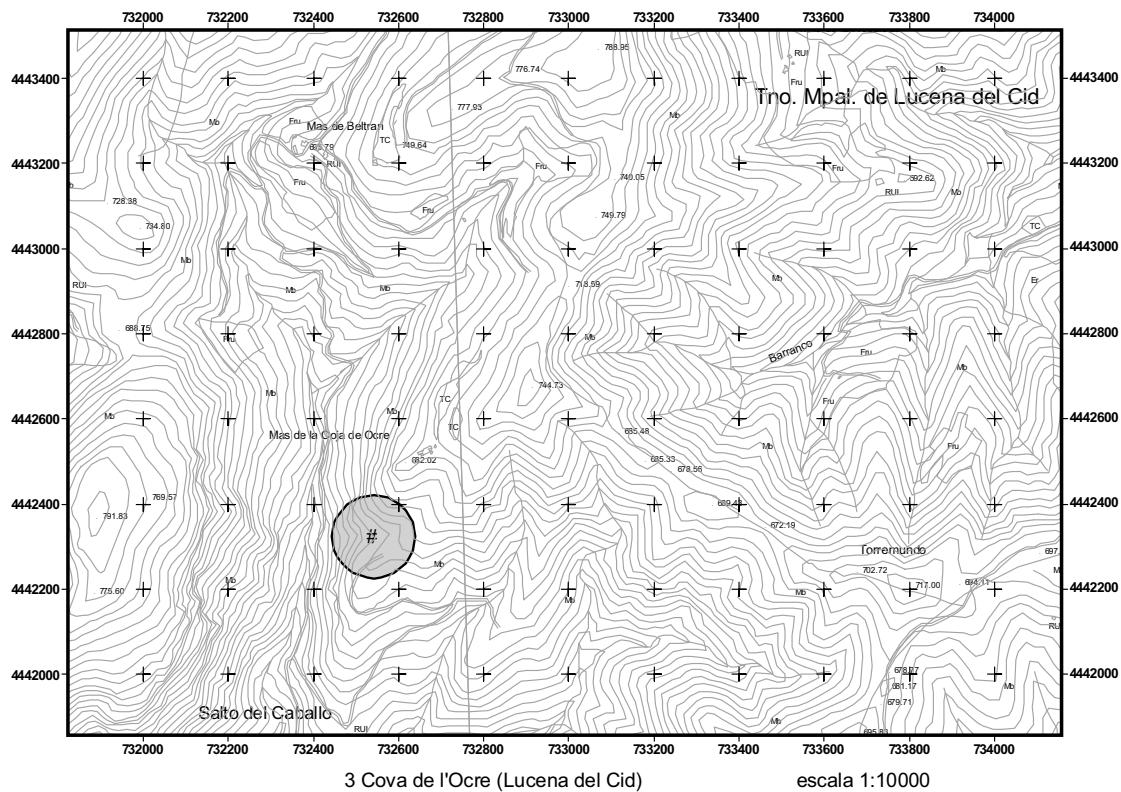

1 Cova de les Rates Penades (Rótova) escala 1:10.000

2 Sima del Alto de Tous o de les Graelles (Tous) escala 1:10.000

7 Cova de les Meravelles (Lombai) escala 1:10.000

8 Cova de les Meravelles (Castellón de la Plana) escala 1:10.000