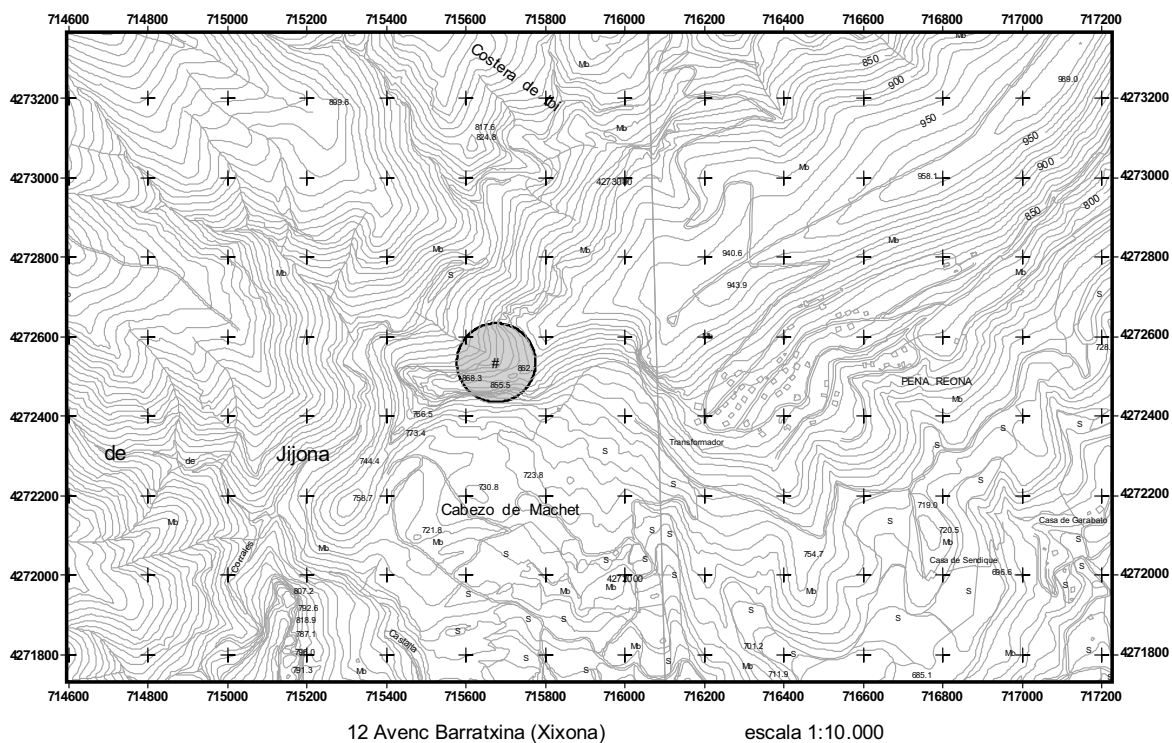

1 Cova de les Rates Penades (Rótova) escala 1:10.000

2 Sima del Alto de Tous o de les Graelles (Tous) escala 1:10.000

7 Cova de les Meravelles (Lombai) escala 1:10.000

8 Cova de les Meravelles (Castellón de la Plana) escala 1:10.000

9 Sima de los Borreguillos (Salinas)

escala 1:10000

10 Cova de la Punta de Benimaquia (Dénia)

escala 1:10.000

13 Forat d'En Ferrás (Orpesa) escala 1:10.000

14 Túnel del Carcalín (Buñol) escala 1:10.000