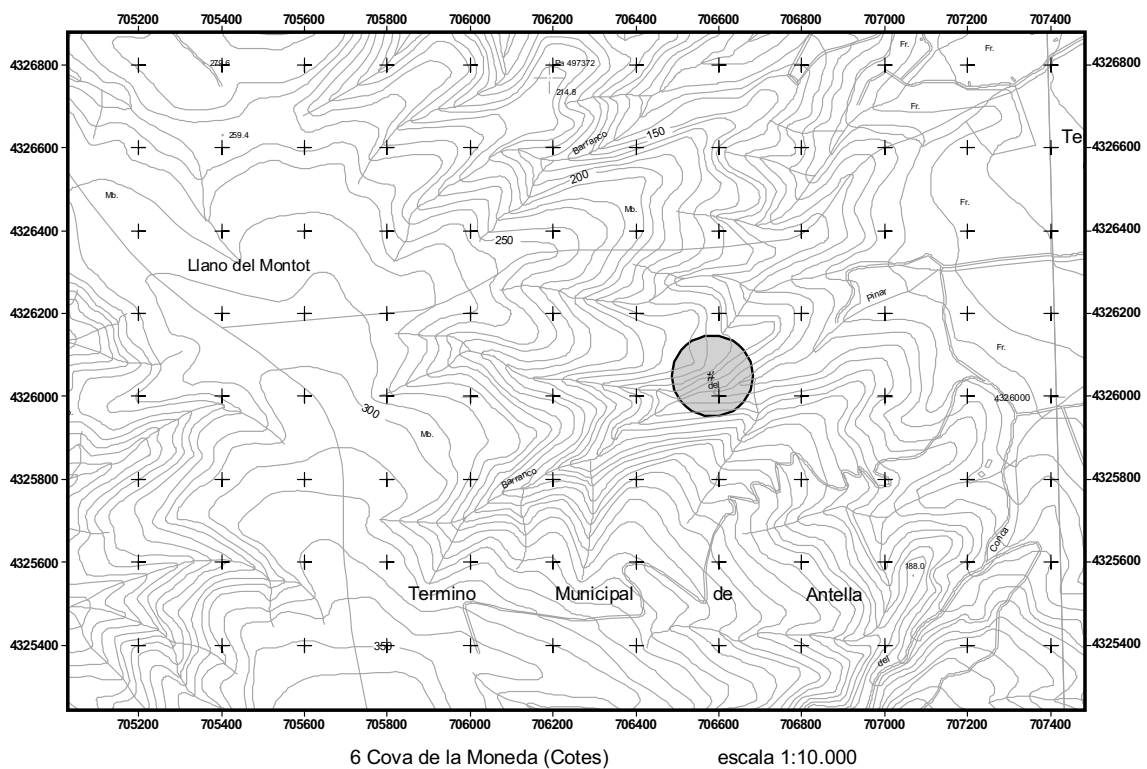

1 Cova de les Rates Penades (Rótova) escala 1:10.000

2 Sima del Alto de Tous o de les Graelles (Tous) escala 1:10.000

7 Cova de les Meravelles (Lombai) escala 1:10.000

8 Cova de les Meravelles (Castellón de la Plana) escala 1:10.000