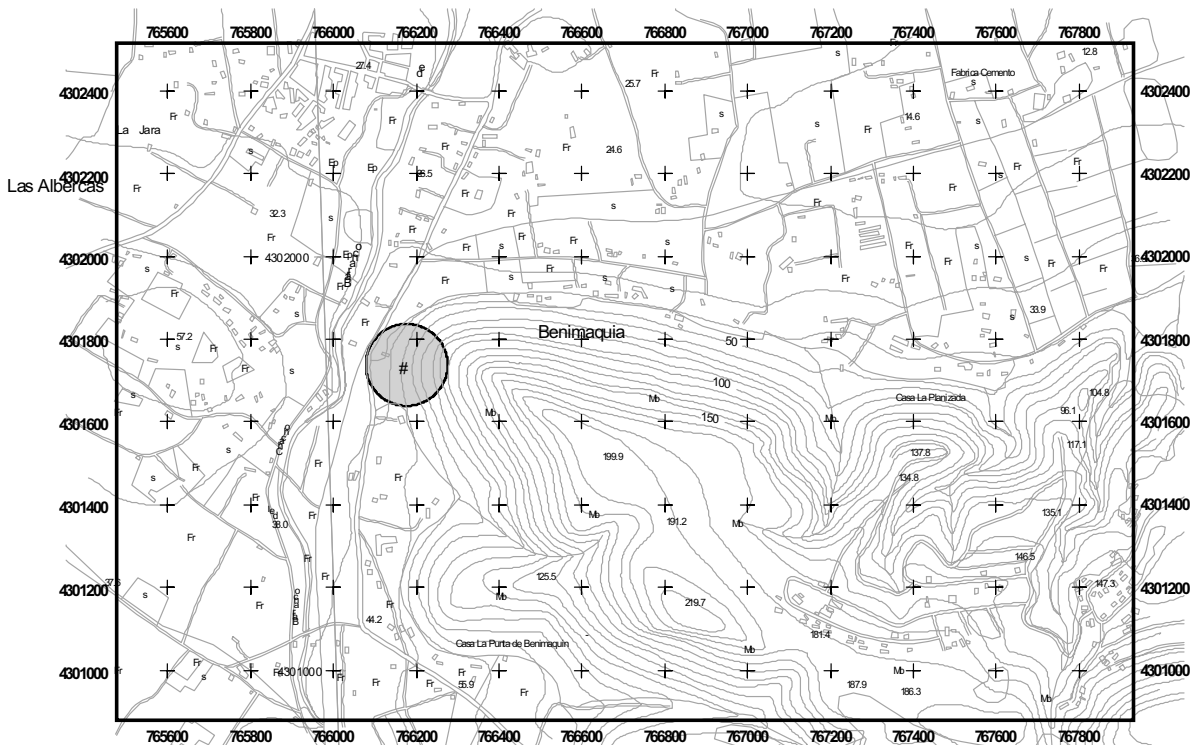

10 Cova de la Punta de Benimaquia (Dénia)

escala 1:10.000