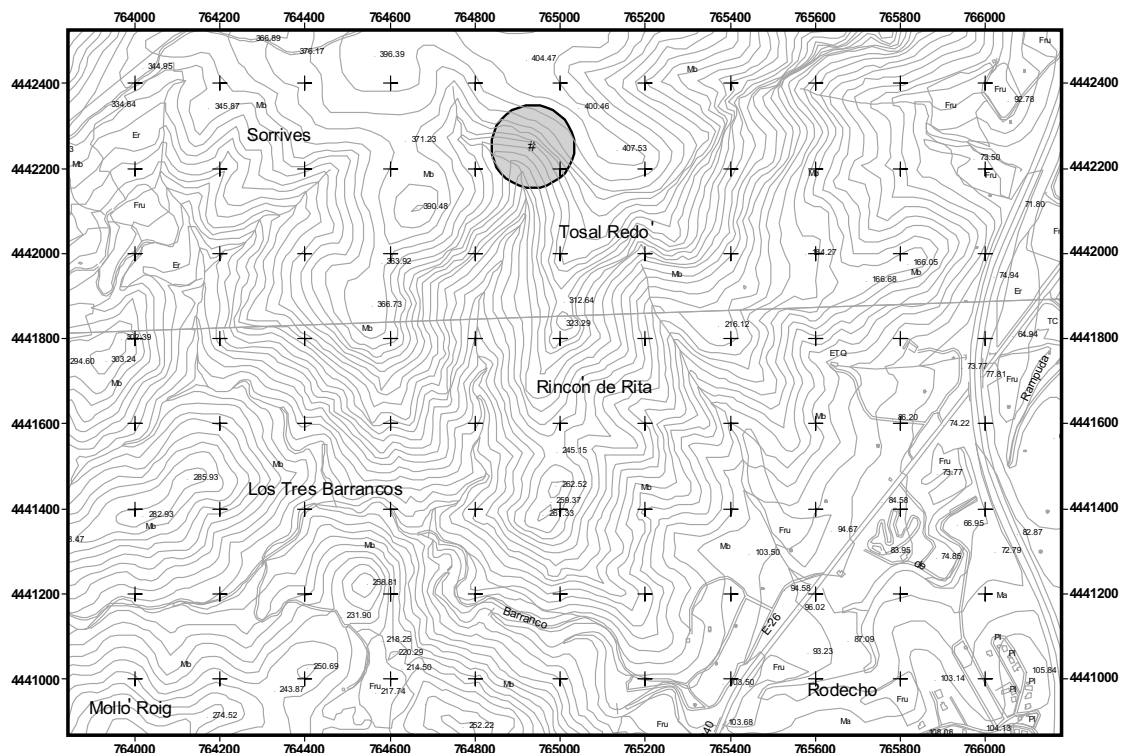

1 Cova de les Rates Penades (Rótova) escala 1:10.000

2 Sima del Alto de Tous o de les Graelles (Tous) escala 1:10.000

7 Cova de les Meravelles (Lombai) escala 1:10.000

8 Cova de les Meravelles (Castellón de la Plana) escala 1:10.000

9 Sima de los Borreguillos (Salinas)

escala 1:10000

10 Cova de la Punta de Benimaquia (Dénia)

escala 1:10.000

13 Forat d'En Ferrás (Orpesa) escala 1:10.000

14 Túnel del Carcalín (Buñol) escala 1:10.000