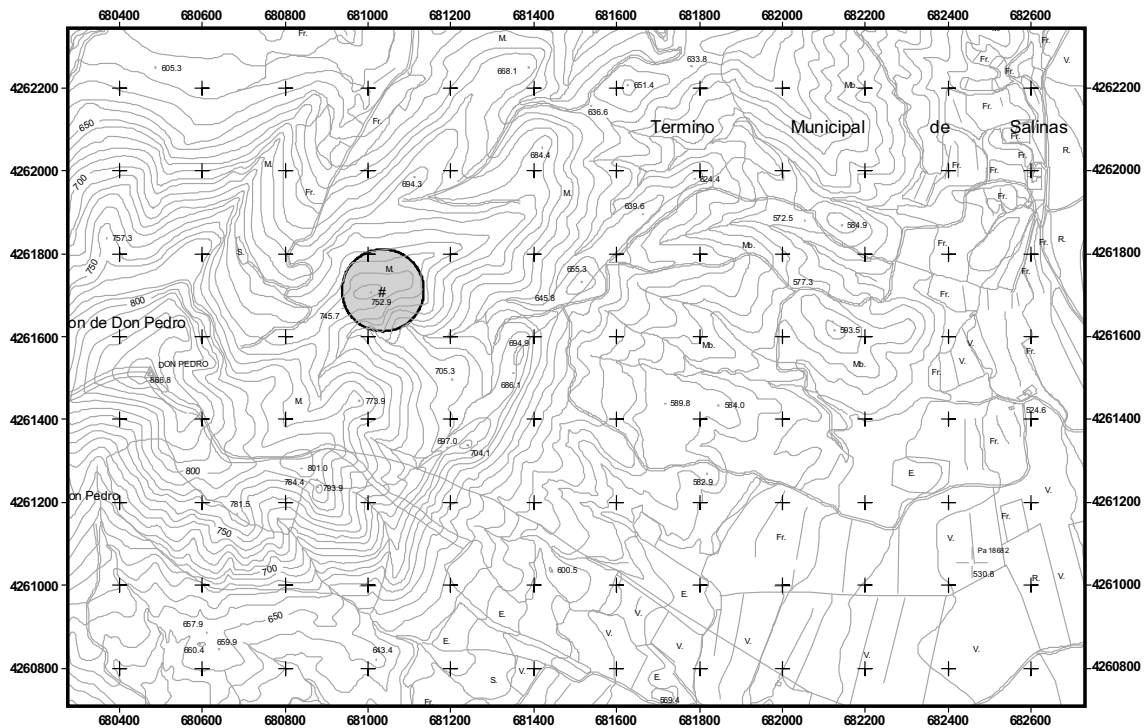

1 Cova de les Rates Penades (Rótova) escala 1:10.000

2 Sima del Alto de Tous o de les Graelles (Tous) escala 1:10.000

7 Cova de les Meravelles (Lombai) escala 1:10.000

8 Cova de les Meravelles (Castellón de la Plana) escala 1:10.000

9 Sima de los Borreguillos (Salinas)

escala 1:10000

10 Cova de la Punta de Benimaquia (Dénia)

escala 1:10.000

13 Forat d'En Ferrás (Orpesa) escala 1:10.000

14 Túnel del Carcalín (Buñol) escala 1:10.000