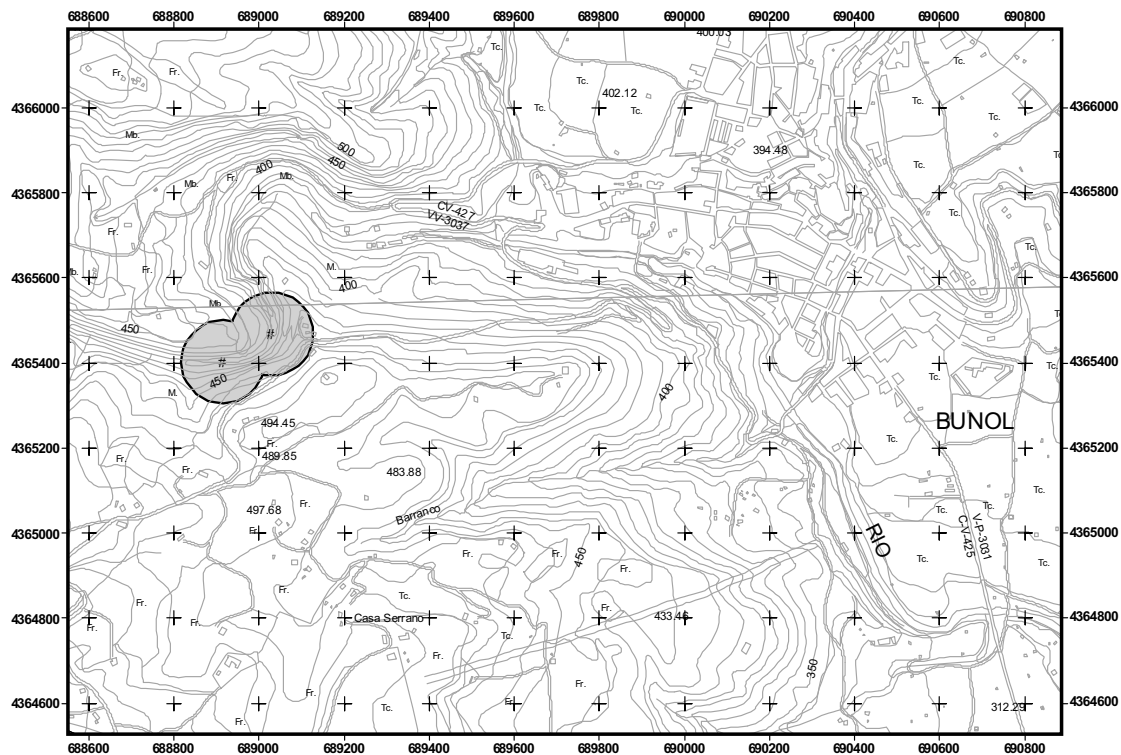

9 Sima de los Borreguillos (Salinas)

escala 1:10000

10 Cova de la Punta de Benimaquia (Dénia)

escala 1:10.000

13 Forat d'En Ferrás (Orpesa) escala 1:10.000

14 Túnel del Carcalín (Buñol) escala 1:10.000